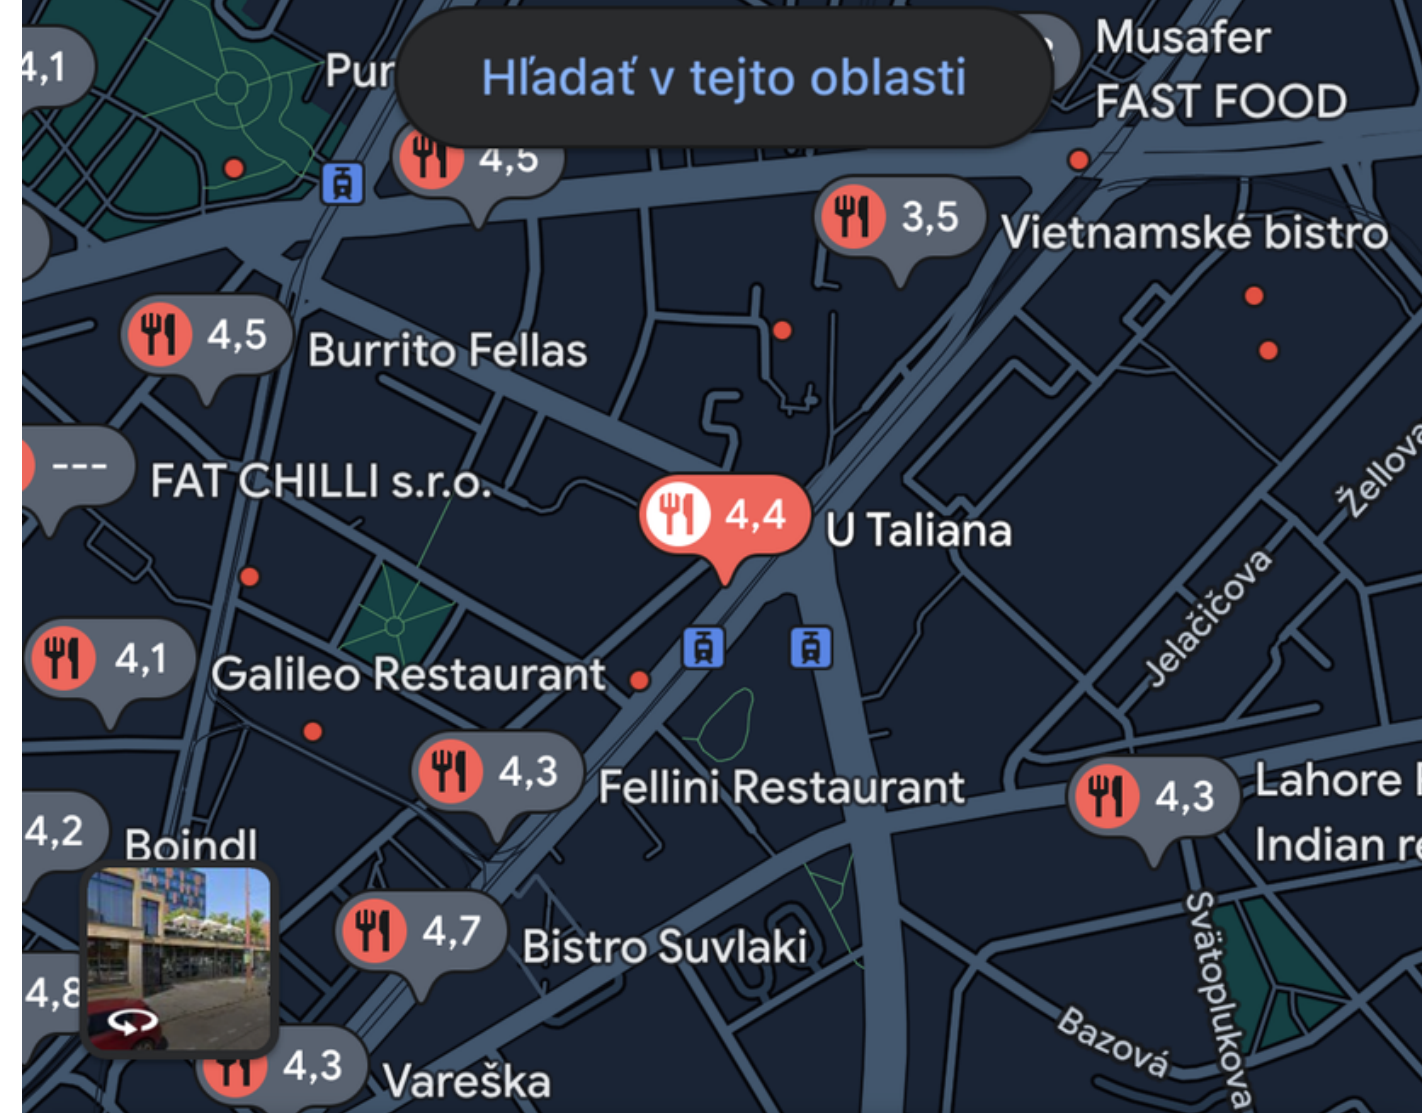

Reštaurácie

Hľadať v tejto oblasti