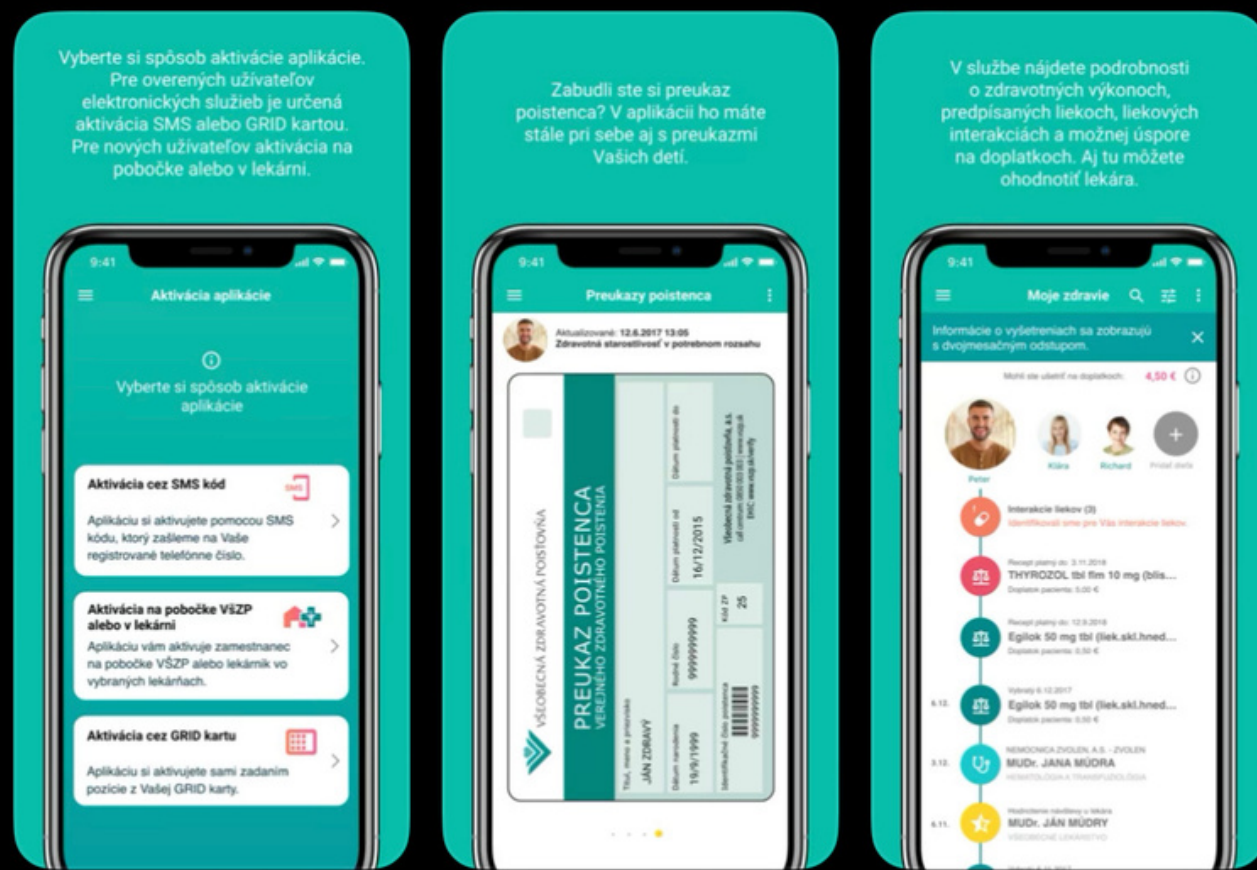

VŠZP
Medicína

★★★★☆ 5,1 tis.

Všeobecná zdra...

ZÍSKAŤ

2. Medicína