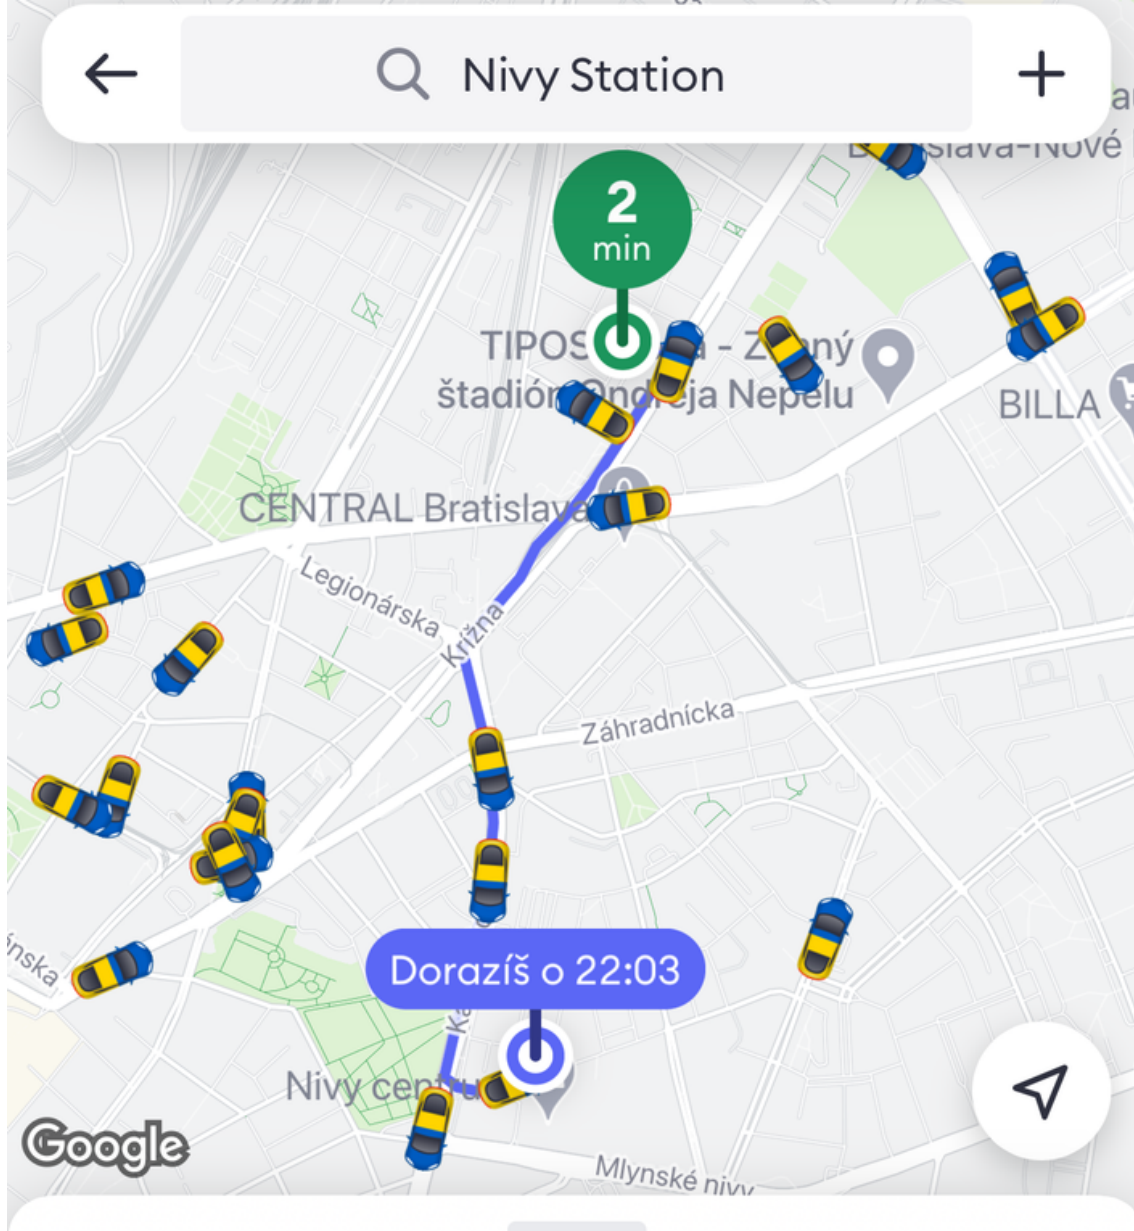

Bolt 4.5€
2 min. 4 **Odporúčané**

Comfort 6.0€
3 min. 4

Pets 6.5€

Apple Pay ▾
Súkromná jazda

Vybrať Bolt