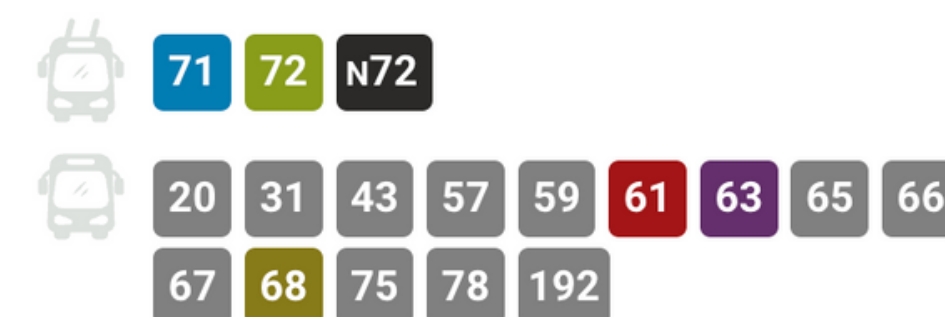

Nové cestovné poriadky

Platné od 6.11.2023

Platné od 4.11.2023