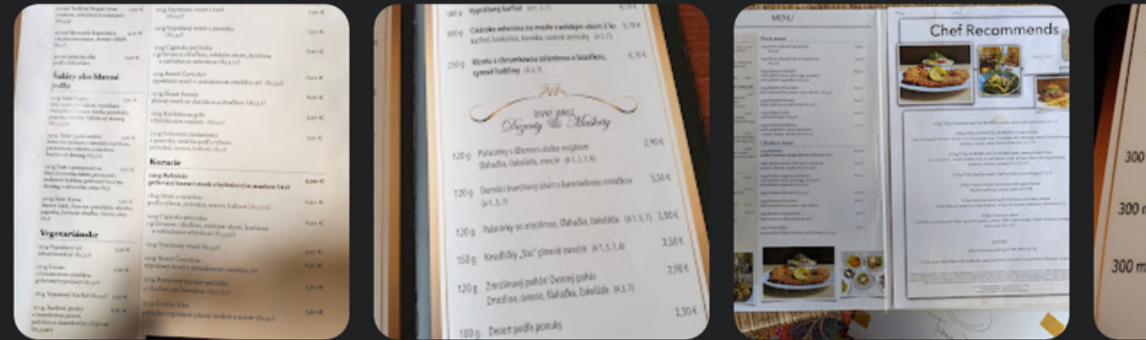

Volat'

Uložit'

Zdieľ

Zobrazenie menu

Pridať menu

Obľúbené časy: nedeľa ▾

Klepnutím na otvárací čas zobrazíte obvyklý čas čakania

Plánovanie návštevy