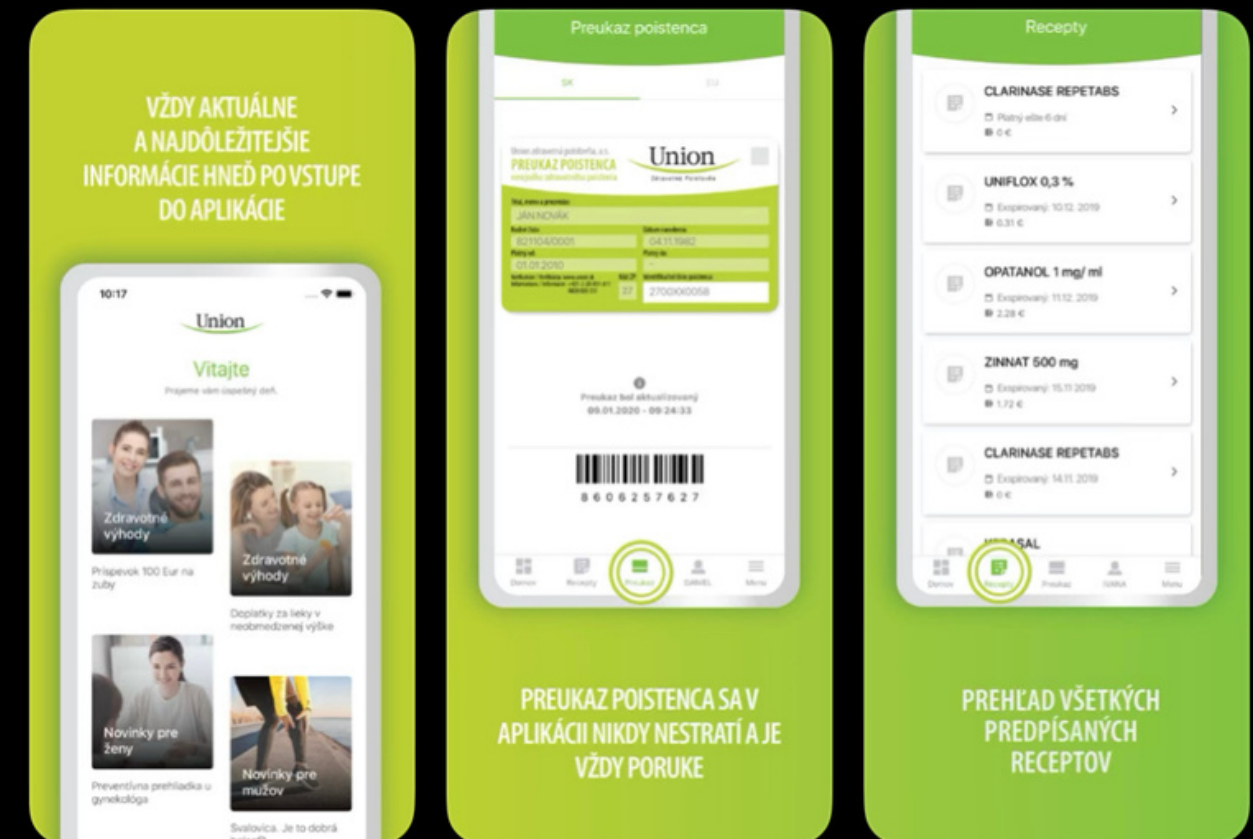

# Návšteva Lekára.sk

<https://www.navstevalekara.sk>

**Objednanie k lekárovi cez internet**

Prehľadný, rozsiahly a spoľahlivý zoznam lekárov,  
zdravotníckych zariadení, lekární a pohotovostí na...

[NávštevaLekára.sk](https://www.navstevalekara.sk)

**<https://www.topdoktor.sk>**

**Objednanie k lekárovi cez internet**

Objednanie k lekárovi cez internet. Nájdite svojho lekára a objednajte sa na vyšetrenie online. Viac ako 20 000...

 TopDoktor.sk

2. Medicína

Union zdravotná poisťo...  
Obchod

★★★★☆ 7,7 tis.

Union zdravotná p...

ZÍSKAŤ

7. Obchod

**Online lekárne**

# Úvod do problematiky

**<https://bratislava.sk/>**

**Bratislava.sk**

Oficiálna stránka Hlavného mesta SR Bratislavy so všetkými aktuálnymi informáciami ohľadom fungovania mesta, služieb, regulácií a podujatí.