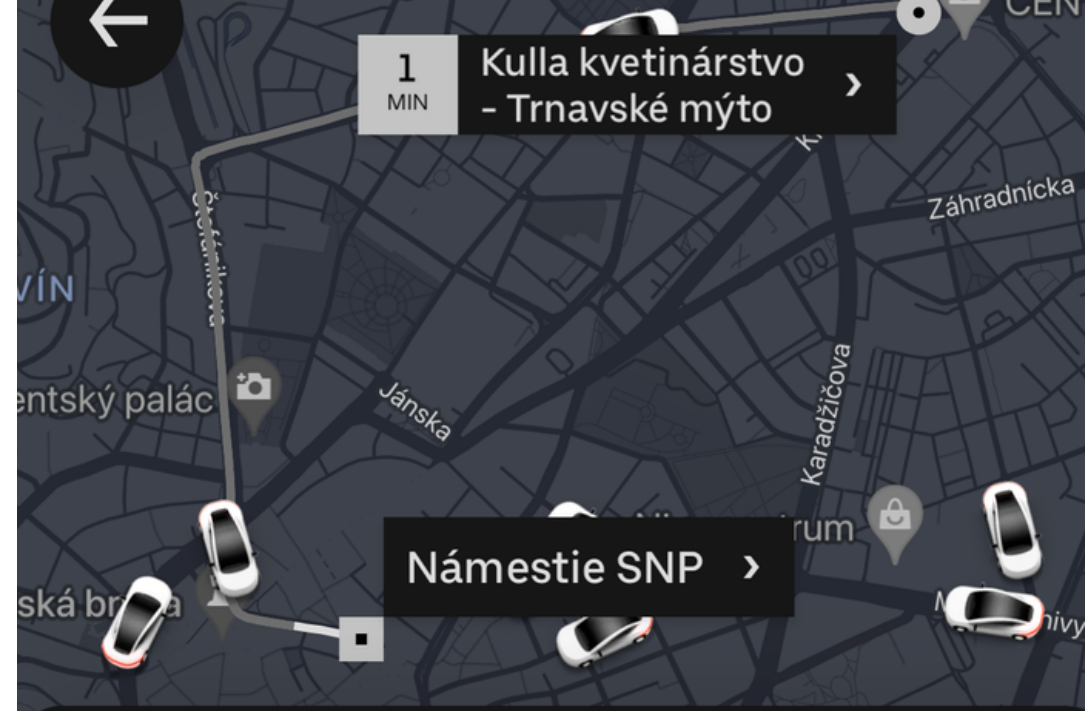

Vyber si odvoz

- **4,00 €**
  UberX Saver 4
  22:06 · 1 min od teba
- **4,50 €**
  UberX
  22:06 · 2 min od teba
- **6,00 €**
  Comfort
  22:06 · 3 min od teba

VISA ... 8403 >

Vybrať UberX Saver