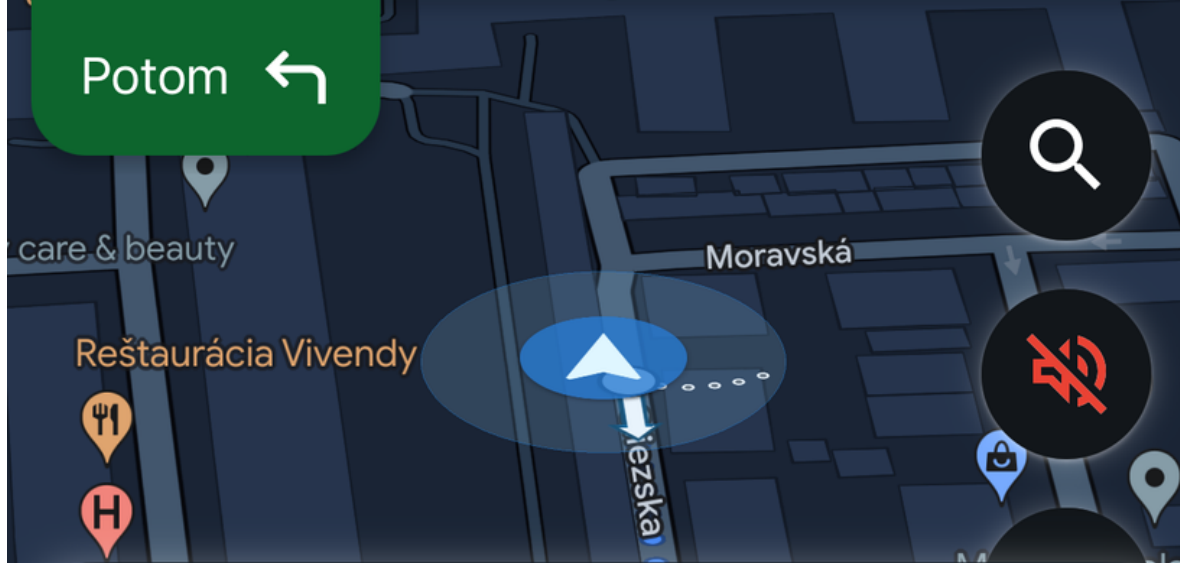

Až 30 min čakania v špičke od 13:30 do 14:30

Ľudia tu obvykle strávia 45 min až 1,5 h

Verejná doprava nablízku

Volat'

Uložit'

Zdieľ

Sliezska  
smerom k Plzenská

Potom ↩