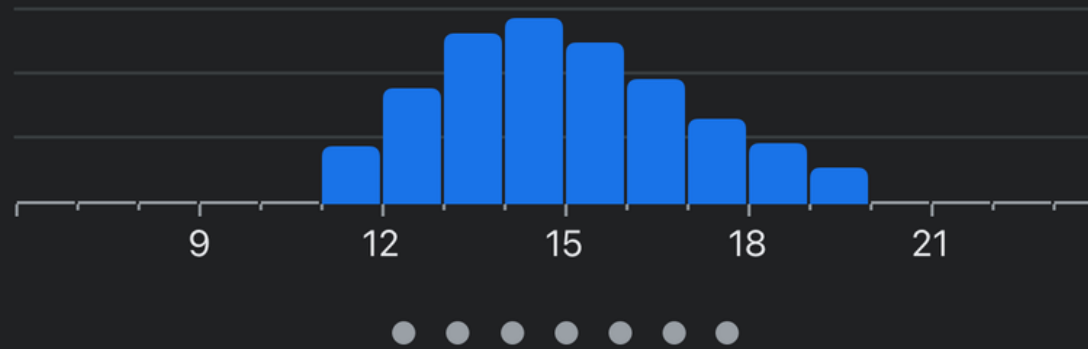

Volat'

Uložit'

Zdieľ

Zobrazenie menu

Pridať menu

Obľúbené časy: nedeľa ▾

Klepnutím na otvárací čas zobrazíte obvyklý čas čakania

Plánovanie návštevy